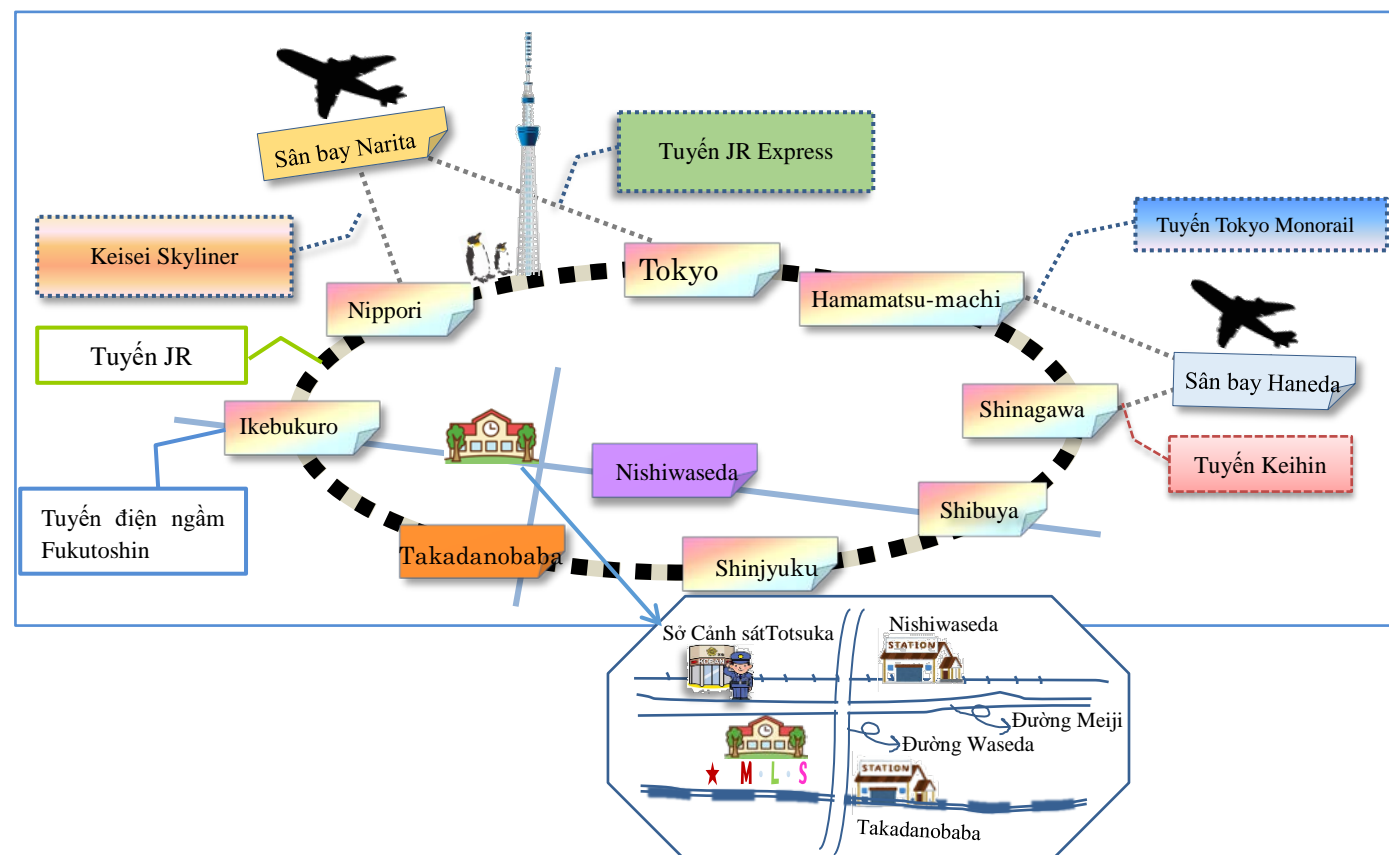

明治ランゲージスクール Meiji Language School

Từ ga Nishiwaseda đi bộ 5 phút
 Từ ga Takadanobaba đi bộ 10 phút

明治ランゲージスクール Meiji Language School

Địa chỉ : Tầng 2, Takadanobaba MAISONd'OR 2-5-24 Takadanobaba, Shinjuku-ku, Tokyo-to, Japan
 TEL : 03-5155-5580 FAX : 03-5155-5088
 URL : meiji-school.jp/

Giới thiệu về trường School Guide